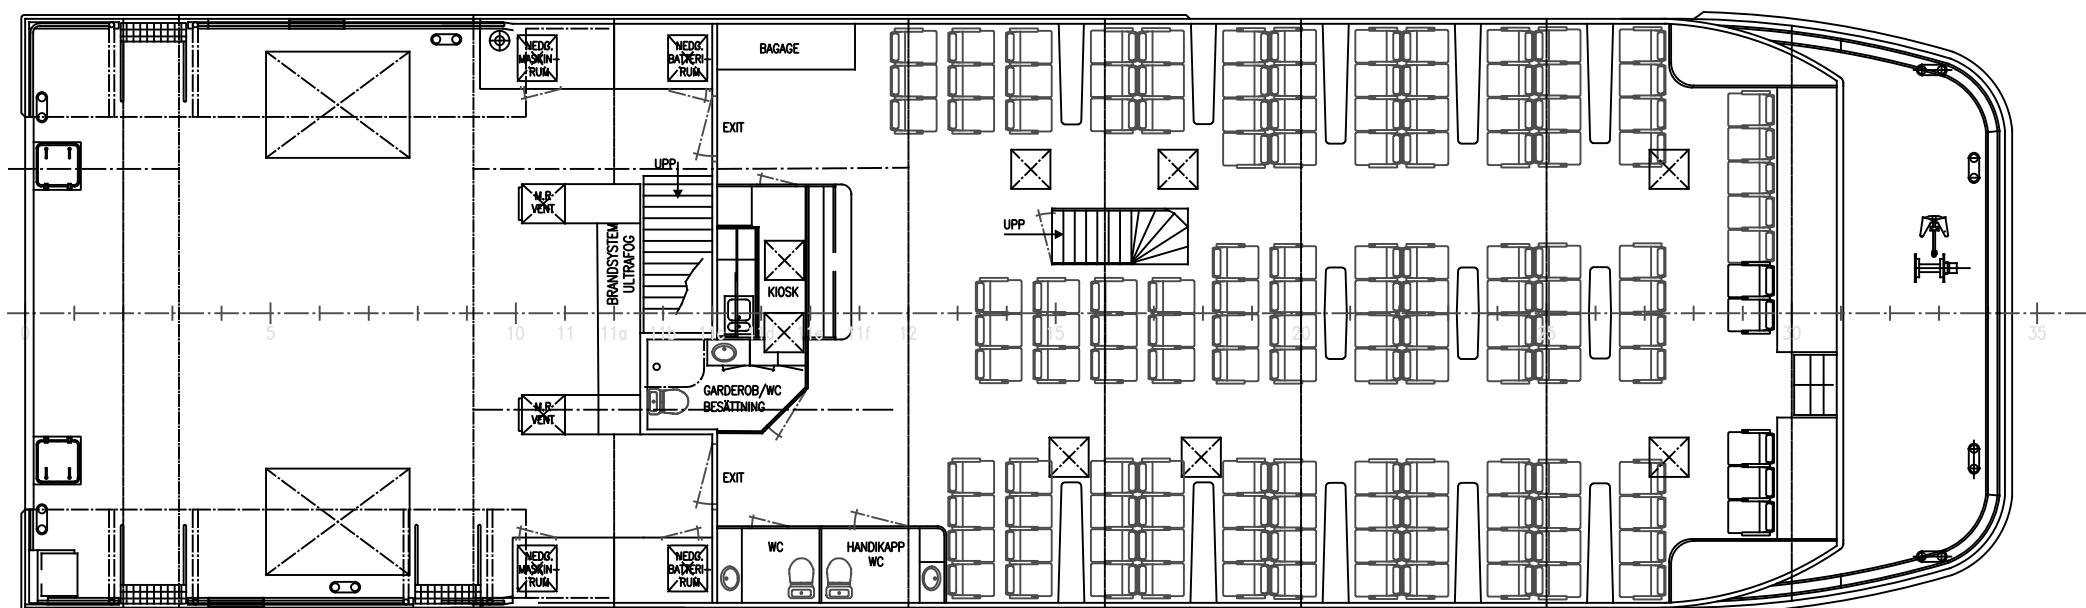

PROFIL

ÖVRE DÄCK/STYRHYT

HUVUDDÄCK

NOT:

- ERSÄTTER, OCH BASERAD PÅ, OMA BÅTBYGGERI RITNING 105.580-100-1-T-0 Generalarrangement.

Issue	Description	Date / sign
1	Förenklad för presentation KMAB	2023-12-09/DE
0	ELEKTRIFIERAD 2022	2022-04-08/TO