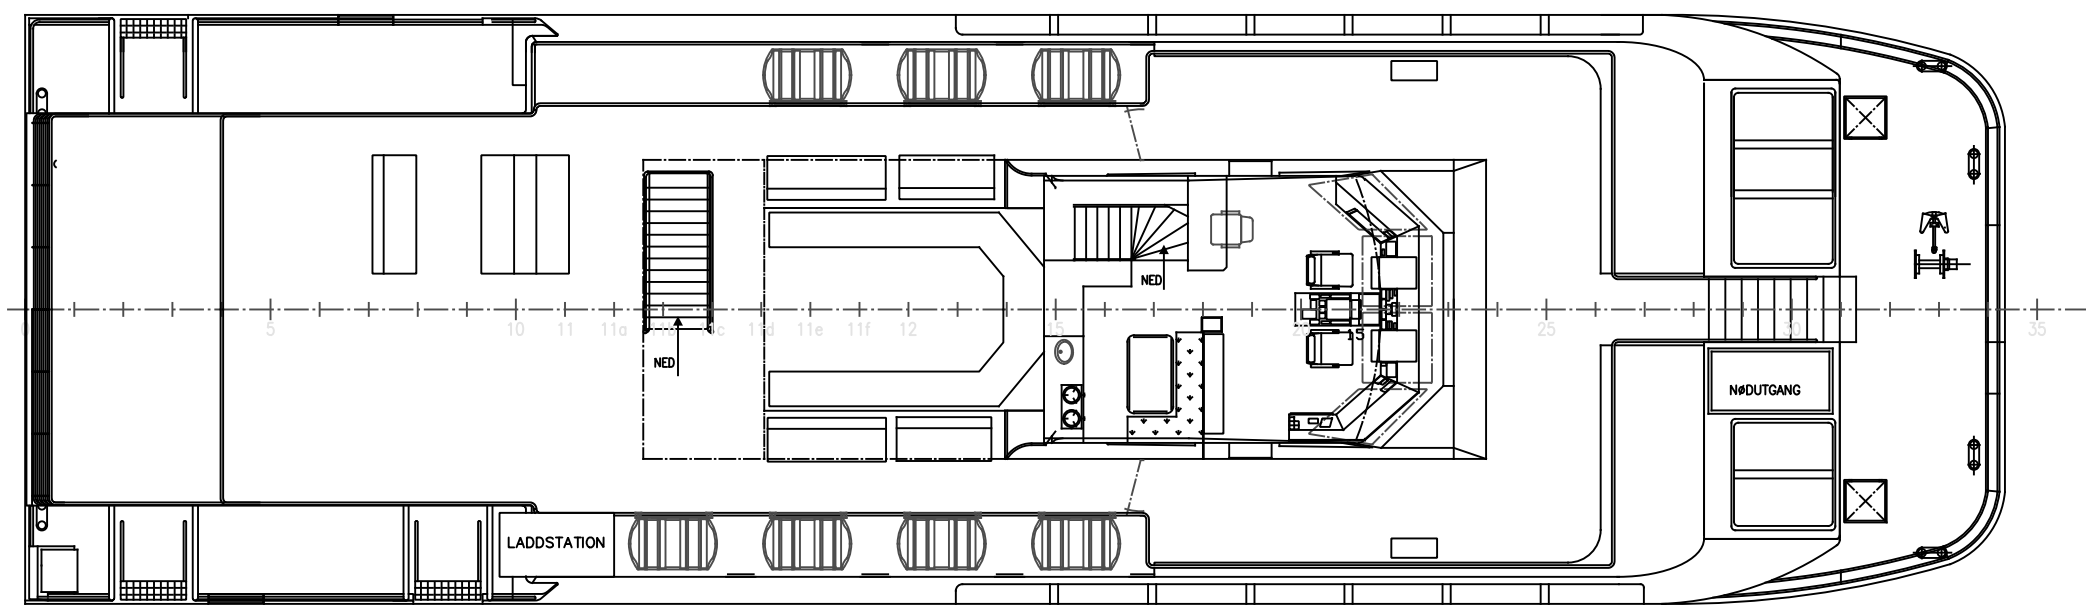

PROFIL

ÖVRE DÄCK/STYRHYT

HUVUDDÄCK

NOT:

- ERSÄTTER, OCH BASERAD PÅ, OMA BÅTBYGGERI RITNING 105.580-100-1-T-0 Generalarrangement.

Issue	Description	Date / sign
1	Förenklad för presentation KMAB	2023-12-09/DE
0	ELEKTRIFIERAD 2022	2022-04-08/TO

Drawn: KEV	Date: 2021-10-19	Checked: CS	Date: 2021-10-19	Format: A1/A3	Scale:
Title: M/S KOSTERVÅG ELKONVERTERING GENERALARRANGEMANG					
Dwg no: C005-001		Sheet: 1 (1)		Issue: 0	